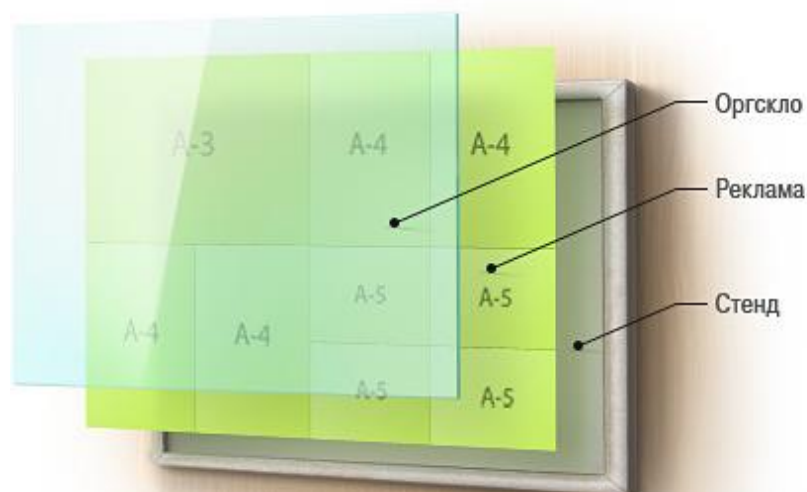

Уважаемые рекламодатели!

Предлагаем Вам воспользоваться услугами нашего агентства в продвижение своих товаров и брендов на территории г.Новый Уренгой:

1. Наша контент-площадка включает в себя **350** инфостендов расположенных в лифтовых кабинах и входных группах жилых домов. На ее территории находится около **12500** домохозяйств в которых в свою очередь проживает примерно **37500** Ваших потенциальных клиентов, срок размещения Вашей рекламы на инфостендах от 1 календарного месяца.

Услуга предоставляется полностью под "ключ" - в стоимость уже входит разработка макета профессиональным дизайнером, офсетная печать в типографии, монтаж/демонтаж + аренда рекламной поверхности.

Плюс к Вам будет закреплен личный менеджер по рекламе, который проконсультирует Вас по всем вопросам и при необходимости бесплатно подъедет к Вам в офис для заключения договора или демонстрации качества печатных материалов.